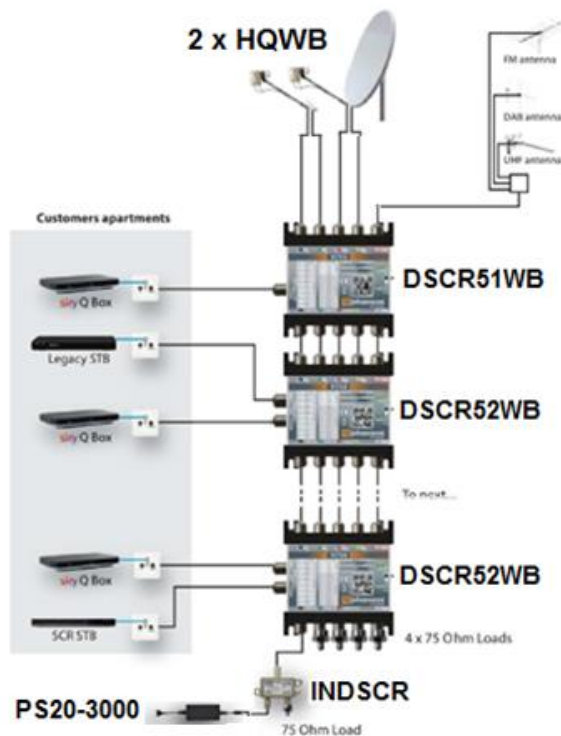

➤ Serie DSCR

➤ Serie Wideband

- ✓ Possibilità di collegare in modo **indipendente** fino a **16 tuner SAT** da ciascuna **derivata** (SCR + dCSS)
- ✓ I **multiswitch dSCR a 5 ingressi** (con mix tv) oltre al **SCR** e **dCSS** supportano anche la modalità **Legacy**, quindi **compatibili con tutti i ricevitori** presenti sul mercato
- ✓ Riconoscimento automatico del tipo di decoder collegati sulle uscite derivate
- ✓ Con la serie Wideband possibilità di distribuire **2 satelliti con 4 cavi** o **1 satellite con 2 cavi**
- ✓ Compatibili SKY

Prodotti per la distribuzione segnali in infrastruttura multiservizio

- Terminali di Testa **TT**
- Ripartitori Ottici di Edificio **ROE**
- Centri Servizi Ottici di Edificio **CSOE**
- Quadri Distribuzione Segnali di Appartamento **QDSA**
- Scatole di terminazione Ottica di Edificio **STOA**
- Cavi multi fibra ottica
- Connettori ed adattatori
- Giuntatrici a fusione
- Strumenti di misura