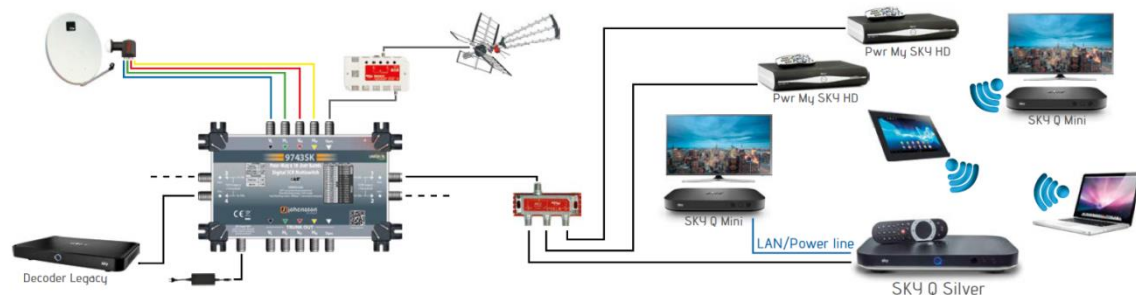

- ✓ Possibilità di collegare in modo **indipendente** fino a **16 tuner SAT** da ciascuna **derivata** (SCR + dCSS)
- ✓ I **multiswitch dSCR a 5 ingressi** (con mix tv) oltre al **SCR** e **dCSS** supportano anche la modalità **Legacy**, quindi **compatibili con tutti i ricevitori** presenti sul mercato
- ✓ Riconoscimento automatico del tipo di decoder collegati sulle uscite derivate
- ✓ Con la serie Wideband possibilità di distribuire **2 satelliti con 4 cavi** o **1 satellite con 2 cavi**
- ✓ Compatibili SKY

16 slot di frequenza dSCR