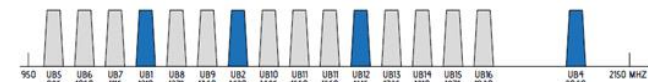

- ✓ Possibilità di collegare in modo **indipendente** fino a **16 tuner SAT** da ciascuna **derivata** (SCR + dCSS)
- ✓ I **multiswitch dSCR a 5 ingressi** (con mix tv) oltre al **SCR** e **dCSS** supportano anche la modalità **Legacy**, quindi **compatibili con tutti i ricevitori** presenti sul mercato
- ✓ Riconoscimento automatico del tipo di decoder collegati sulle uscite derivate
- ✓ Con la serie Wideband possibilità di distribuire **2 satelliti con 4 cavi** o **1 satellite con 2 cavi**
- ✓ Compatibili SKY

16 slot di frequenza dSCR