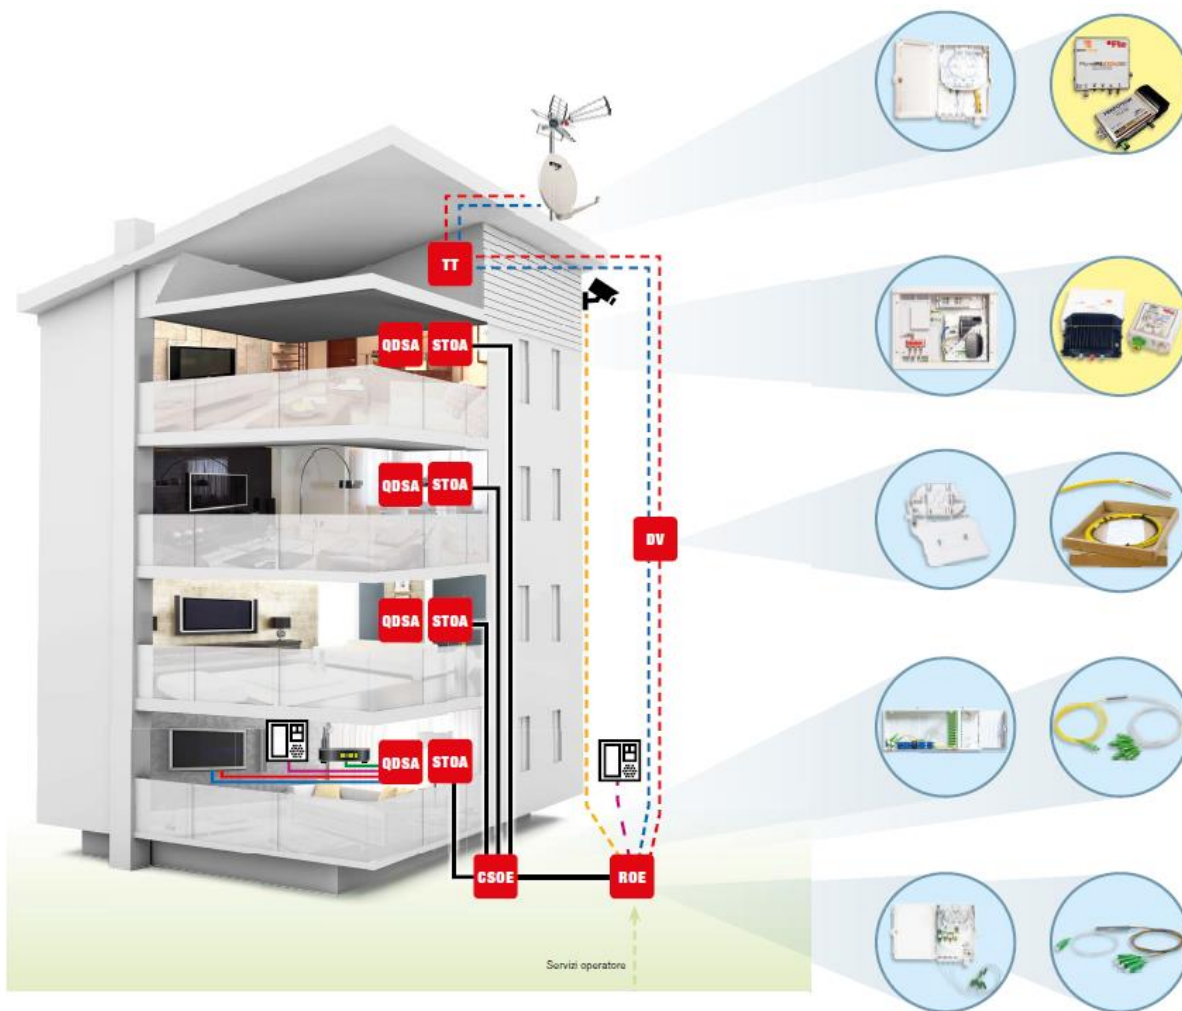

➤ Serie DSCR

➤ Serie Wideband

- ✓ Possibilità di collegare in modo **indipendente** fino a **16 tuner SAT** da ciascuna **derivata** (SCR + dCSS)
- ✓ I **multiswitch dSCR a 5 ingressi** (con mix tv) oltre al **SCR** e **dCSS** supportano anche la modalità **Legacy**, quindi **compatibili con tutti i ricevitori** presenti sul mercato
- ✓ Riconoscimento automatico del tipo di decoder collegati sulle uscite derivate
- ✓ Con la serie Wideband possibilità di distribuire **2 satelliti con 4 cavi** o **1 satellite con 2 cavi**
- ✓ Compatibili SKY

Prodotti per la distribuzione segnali in infrastruttura multiservizio

- Terminali di Testa **TT**
- Ripartitori Ottici di Edificio **ROE**
- Centri Servizi Ottici di Edificio **CSOE**
- Quadri Distribuzione Segnali di Appartamento **QDSA**
- Scatole di terminazione Ottica di Edificio **STOA**
- Cavi multi fibra ottica
- Connettori ed adattatori
- Giuntatrici a fusione
- Strumenti di misura

info@fte.it

www.fte.it

Esempio di infrastruttura multiservizio

APPARATI PER DISTRIBUZIONE MULTISERVIZI

	ATTIVI	PASSIVI
TT	<ul style="list-style-type: none"> LNB ottici universali ODU32 Trasmettitore ottico DTT 	<ul style="list-style-type: none"> Box TT
QDSA	<ul style="list-style-type: none"> Ricevitori ottici SAT e DTT Ricevitori ottici DTT 	<ul style="list-style-type: none"> Box distribuzione QDSA Borchia utente STOA
STOA	<ul style="list-style-type: none"> Ricevitori ottici SAT dSCR 	<ul style="list-style-type: none"> Bretella preconnettorizzata SC/APC - FC/PC
DV		<ul style="list-style-type: none"> Cavo fibra ottica 4/8 fibre monomodale Box di giunzione al piano
ROE		<ul style="list-style-type: none"> Box ripartitore edificio precabato per 2 o 4 CSOE Mini splitter ottici 2-4-8 e 16 vie
CSOE		<ul style="list-style-type: none"> Box CSOE con 24 o 48 registri Mini splitters ottici 4-8 vie