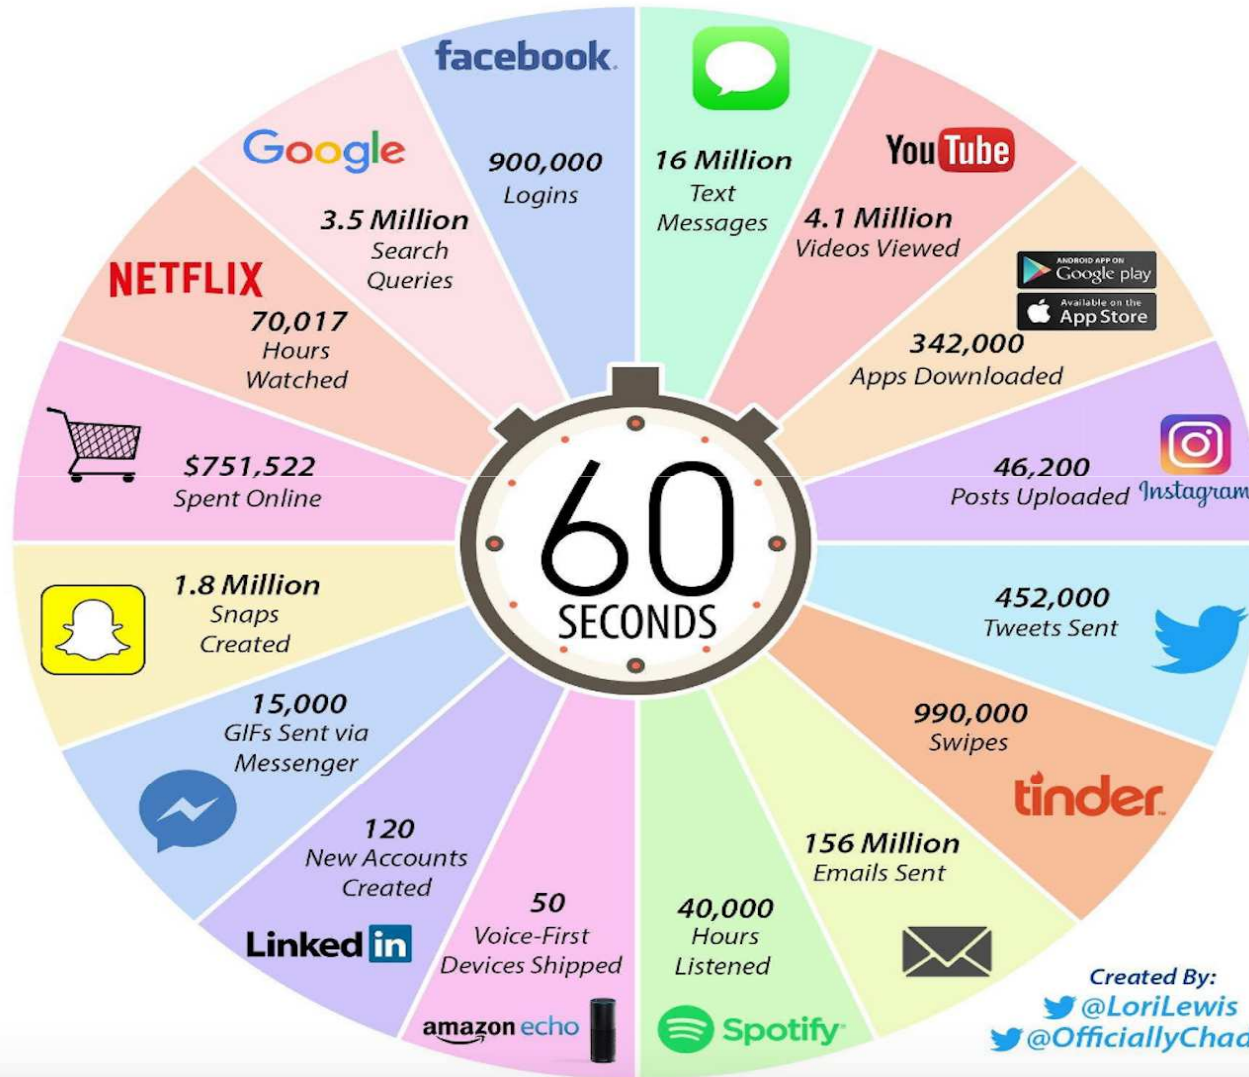

2017 *This Is What Happens In An Internet Minute*

YOUTUBE NETFLIX

- 400 ORE IN 1 MINUTO
- 1 MILIARDO DI ORE AL GIORNO

- 65 ANNI DI
CONTENUTI AL
GIORNO

- 70,000 ore guardate al minuto
- Streaming ultra HD 25 Megabit/s
- 120 min HD 4,5 GB di traffico

- OLTRE IL 50% DEL TRAFFICO E' VIDEO
- SI PREVEDONO CIRCA 30 MILIARDI DI DEVICE CONNESSI NEL MONDO NEL 2020 (Internet of things)
- CENTINAIA DI MILIONI DI TABLET, PIU' DI 1 MILIARDO DI SMARTPHONE: APP, VIDEO E GIOCHI CHE SCAMBIANO DATI CON LA RETE

IL FUTURO DELLA FIBRA OTTICA

“Un impianto in fibra ottica dura 20 anni. A quell’epoca ci saranno 3 miliardi e mezzo di umani collegati in rete, che si scambieranno audio e video anche per i motivi più banali e decine di miliardi di oggetti, come gli elettrodomestici ma anche le confezioni dei prodotti, intraconnessi. Lo spazio di mercato è enorme e quanto sta avvenendo oggi è solo un piccolissimo anticipo del futuro”