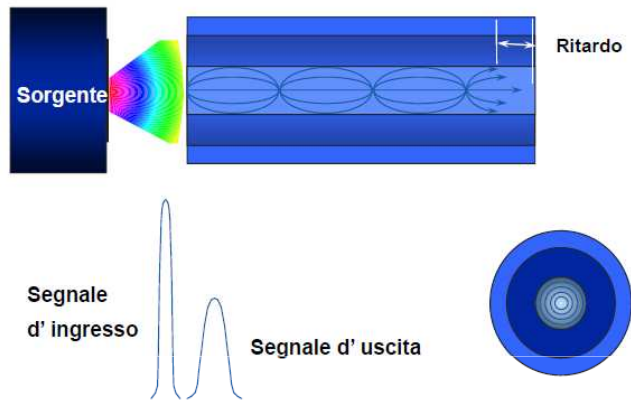

Fibra ottica - Graded Index