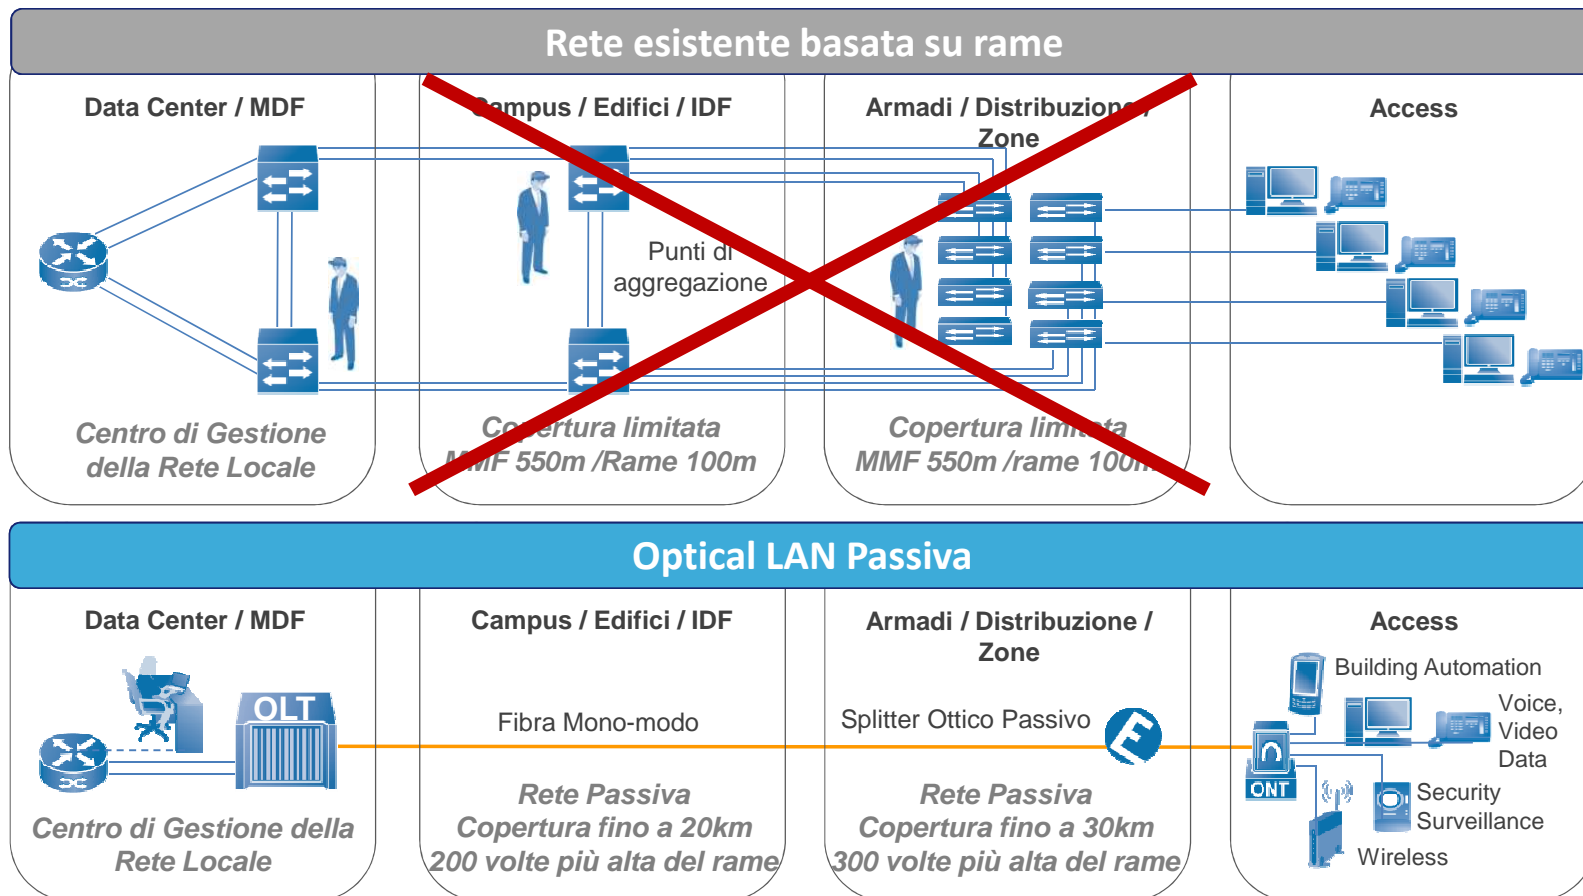

**(fonte: Maurizio Decina, Politecnico di Milano,
“Il Mondo”, 3 novembre 2000)**

...”Internet of everithing”...to be continue...

PASSIVE OPTICAL LAN

PROPORRE SOLUZIONI POL NON SIGNIFICA
VENDERE PRODOTTI PER IL CABLING ED IL NETWORKING

SIGNIFICA INDICARE LA STRADA PER
UN NUOVO PARADIGMA ORGANIZZATIVO
E INNESCARE UN CIRCOLO VIRTUOSO DI OPPORTUNITA'

non a caso IBM e ACCENTURE stanno investendo in tale direzione.

L'evoluzione delle reti locali dal rame alla fibra ottica

3

Sicuro: è una soluzione che blocca lo user layer, il data layer e il physical layer – la fibra è più sicura dal rame !

4

Scalabile: richiede il 90% in meno di spazio fisico, fornisce una copertura più ampia e più performante.

- Nessun cambiamento nelle porte Ethernet dove sono collegati i dispositivi endpoint: stessa connessione di rete, stessi servizi forniti

La tecnologia Optical LAN (OLAN)

- Optical Splitter e Gestione della fibra