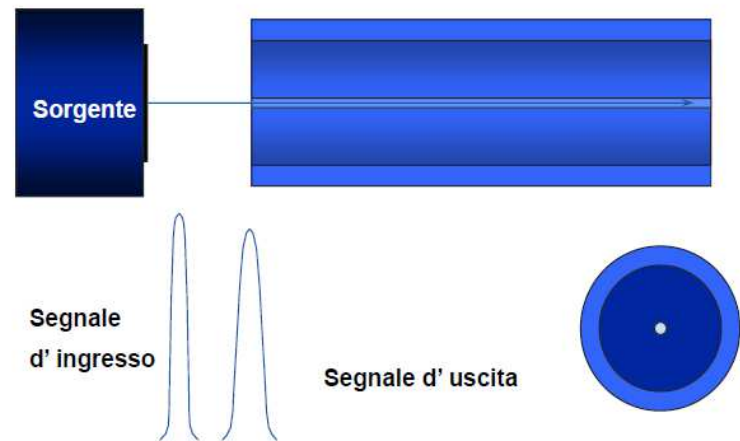

Fibra Ottica - Singlemode