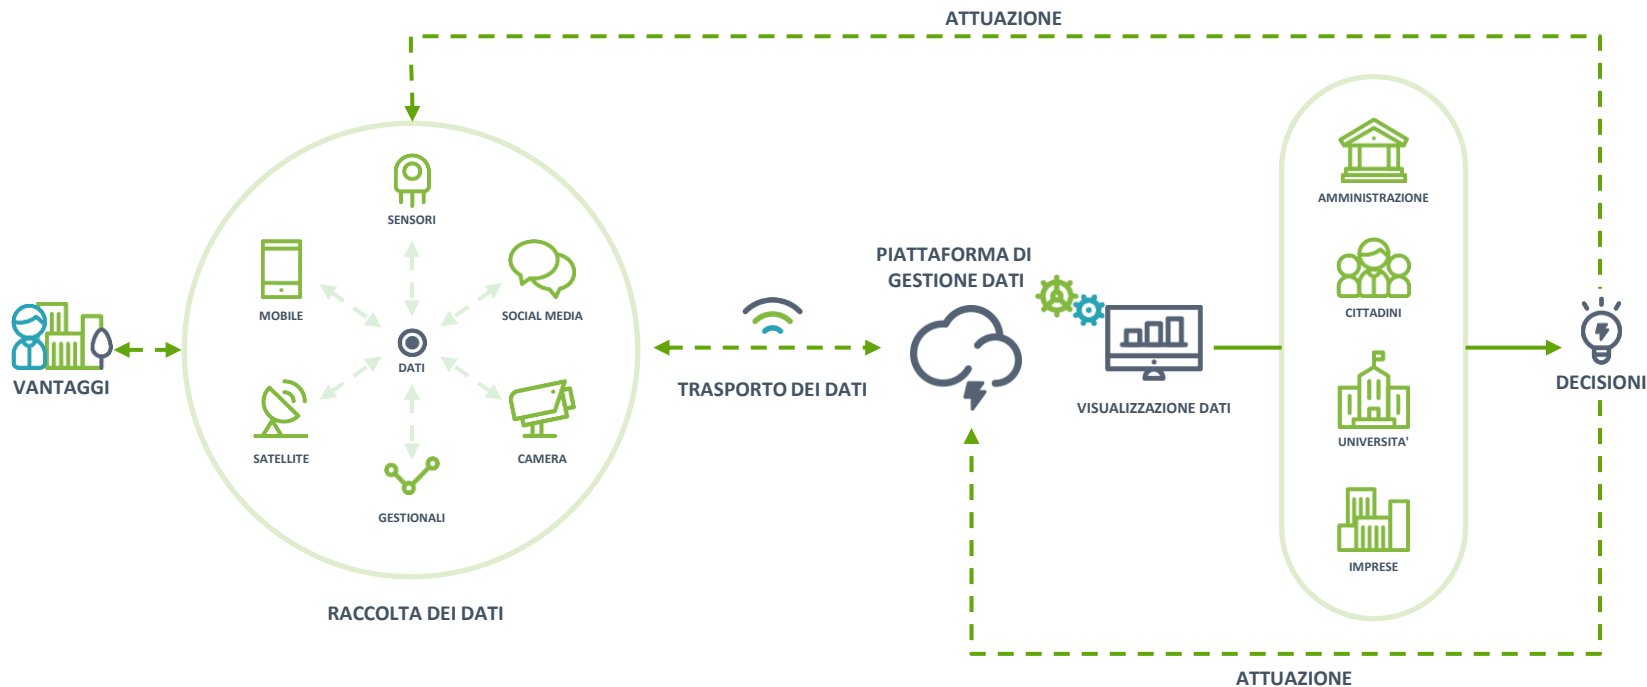

Questa è una sfida straordinaria, in cui il successo dipende dalla capacità collettiva di reinventare e governare le nostre città e regioni, oltre a essere in grado di condividere queste innovazioni con altre città.

Cellnex Telecom ti aiuta a realizzarlo.

Il valore di un progetto Smart City consiste nell'**elaborare e condividere grandi quantità di dati** in tempo reale sotto forma di informazioni affidabili e trasversali.

Cellnex Telecom offre la sua infrastruttura di rete di rilevamento e connettività IoT, **smartconnectivity**, la sua piattaforma e un team specializzato nell'implementazione di soluzioni end-to-end, cioè **smartsolutions**, per generare valore aggiunto attraverso applicazioni e servizi **focalizzati su persone e territori**.

Gestione dei dati

Cellnex Telecom contribuisce ai progetti Smart City con una visione globale di come viaggiano i dati, garantendo la loro **#Sicurezza**, **#Adattabilità**, **#Scalabilità** e la **#Risoluzione di esigenze sfidanti**.