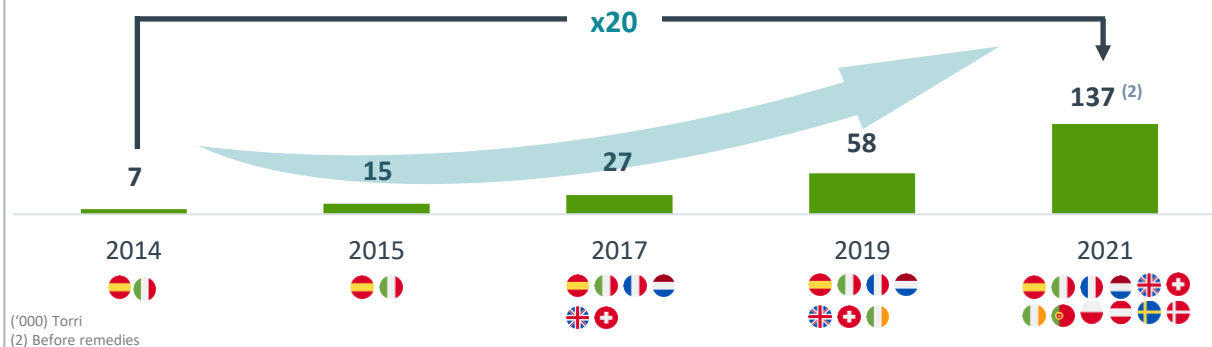

Cellnex Telecom è il principale operatore di infrastrutture per le telecomunicazioni wireless in Europa presente in 12 paesi e con un portafoglio di oltre 137k⁽²⁾ siti

Un Gruppo in continua crescita

con un ruolo fondamentale nel mondo della comunicazione

Industry

Wireless Communications

Content and Media

Ancillary Network Services

Key players

Mobile Operators

Broadcasters

Government, Agencies, Municipalities

Telecom infrastructure services

Broadcasting services

Network Services & Other

Applications