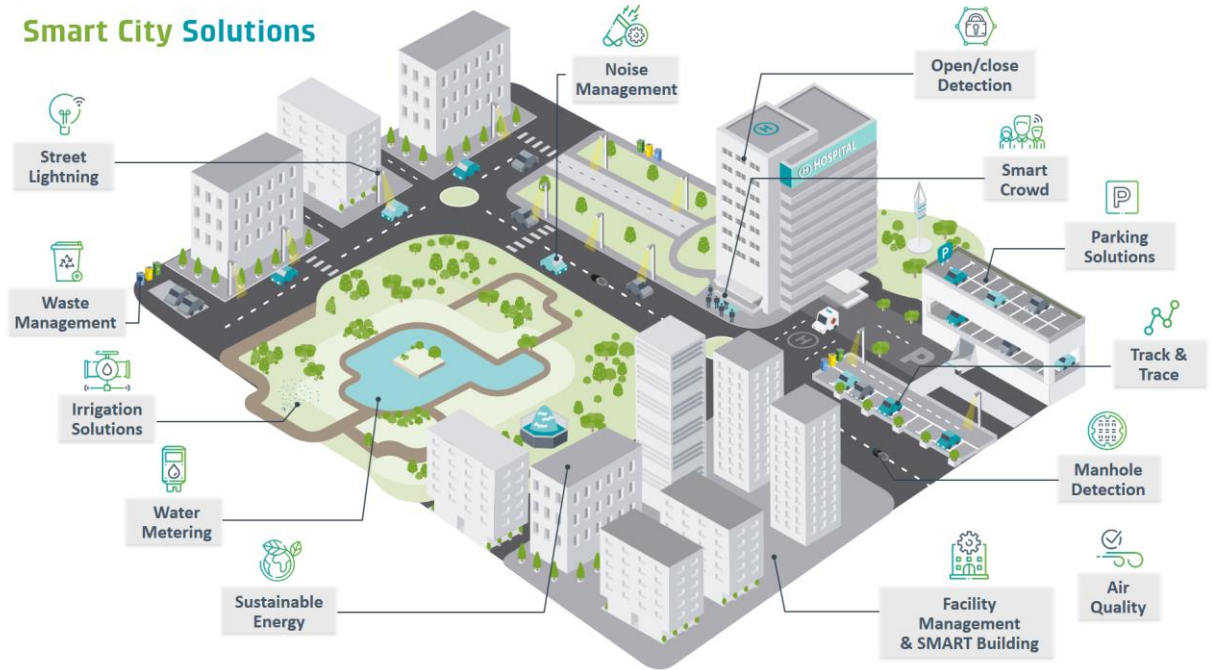

Cellnex: *Un abilitatore per la Smart City*

Forniamo le **infrastrutture** necessarie allo sviluppo di una società connessa.

Grazie alle soluzioni tecnologiche di Cellnex siamo in grado di prendere il meglio da ogni tecnologia e adattarla alle esigenze di ogni verticale.

Cellnex è un **partner tecnologico** in grado di accompagnare lo sviluppo in una logica **end-to-end**

[IOT Video Smart Cities_English](#)