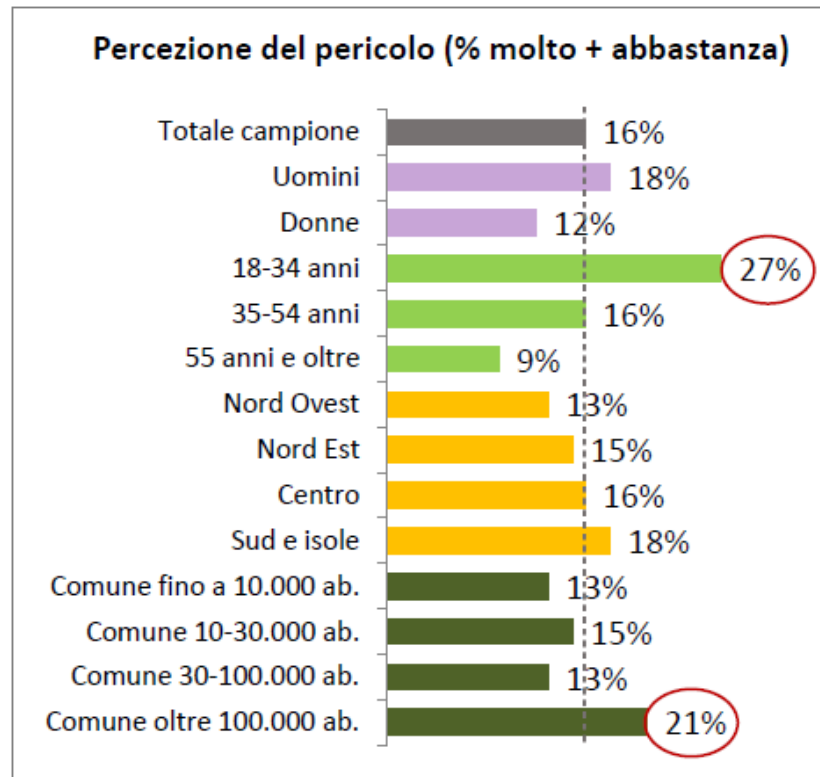

BASSA PERCEZIONE DEL RISCHIO

Quanto ritiene la sua abitazione un ambiente pericoloso, cioè un luogo in cui possono capitare incidenti domestici?