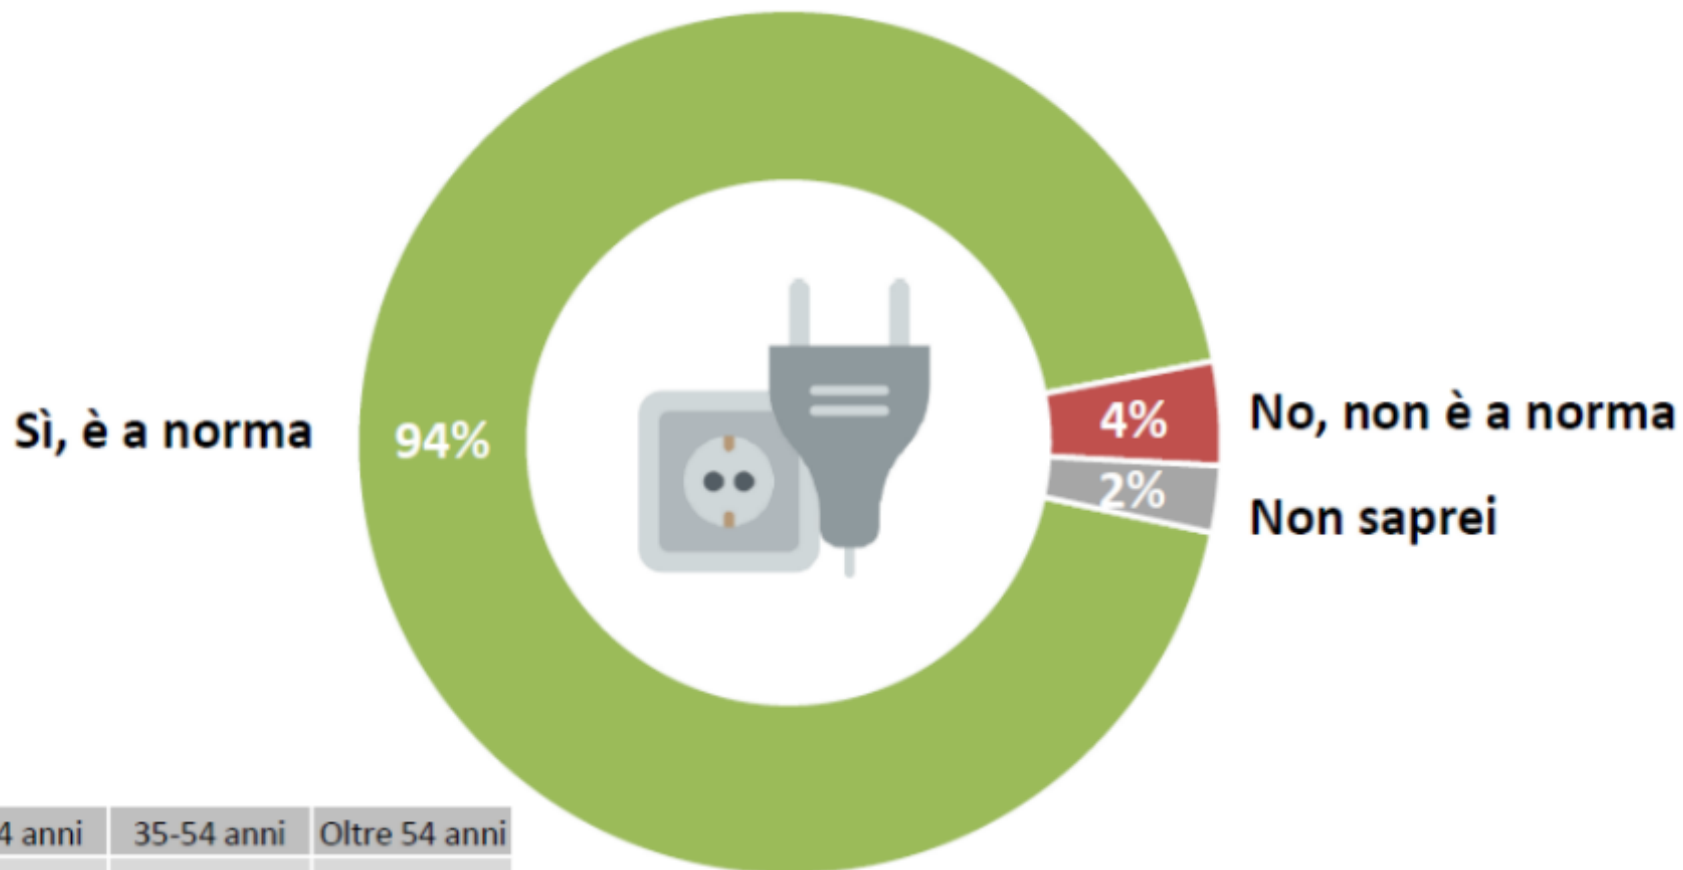

Indice

Claudio Brazzola, Presidente Prosiel Un libro bianco per i 20 anni di Prosiel.....	7
Alle fonti della sicurezza.....	11
Sicurezza, la regola dell'arte.....	15
Quale sicurezza nelle nostre case?.....	19
Gli italiani e la casa: un rischioso rapporto di fiducia.....	27
Tecnologie e sistemi per la sicurezza elettrica.....	37
Il Libretto d'Impianto Elettrico di Unità Immobiliare ad uso residenziale.....	49
Conclusioni e raccomandazioni.....	53
Manifesto per la sicurezza elettrica negli edifici residenziali.....	57
Appendice – Chi è Prosiel	59
Per approfondire.....	64

BASSA PERCEZIONE DEL RISCHIO

Quanto ritiene la sua abitazione un ambiente pericoloso, cioè un luogo in cui possono capitare incidenti domestici?

Parliamo dell'impianto elettrico della sua abitazione. Lei ritiene che sia un impianto elettrico a norma?