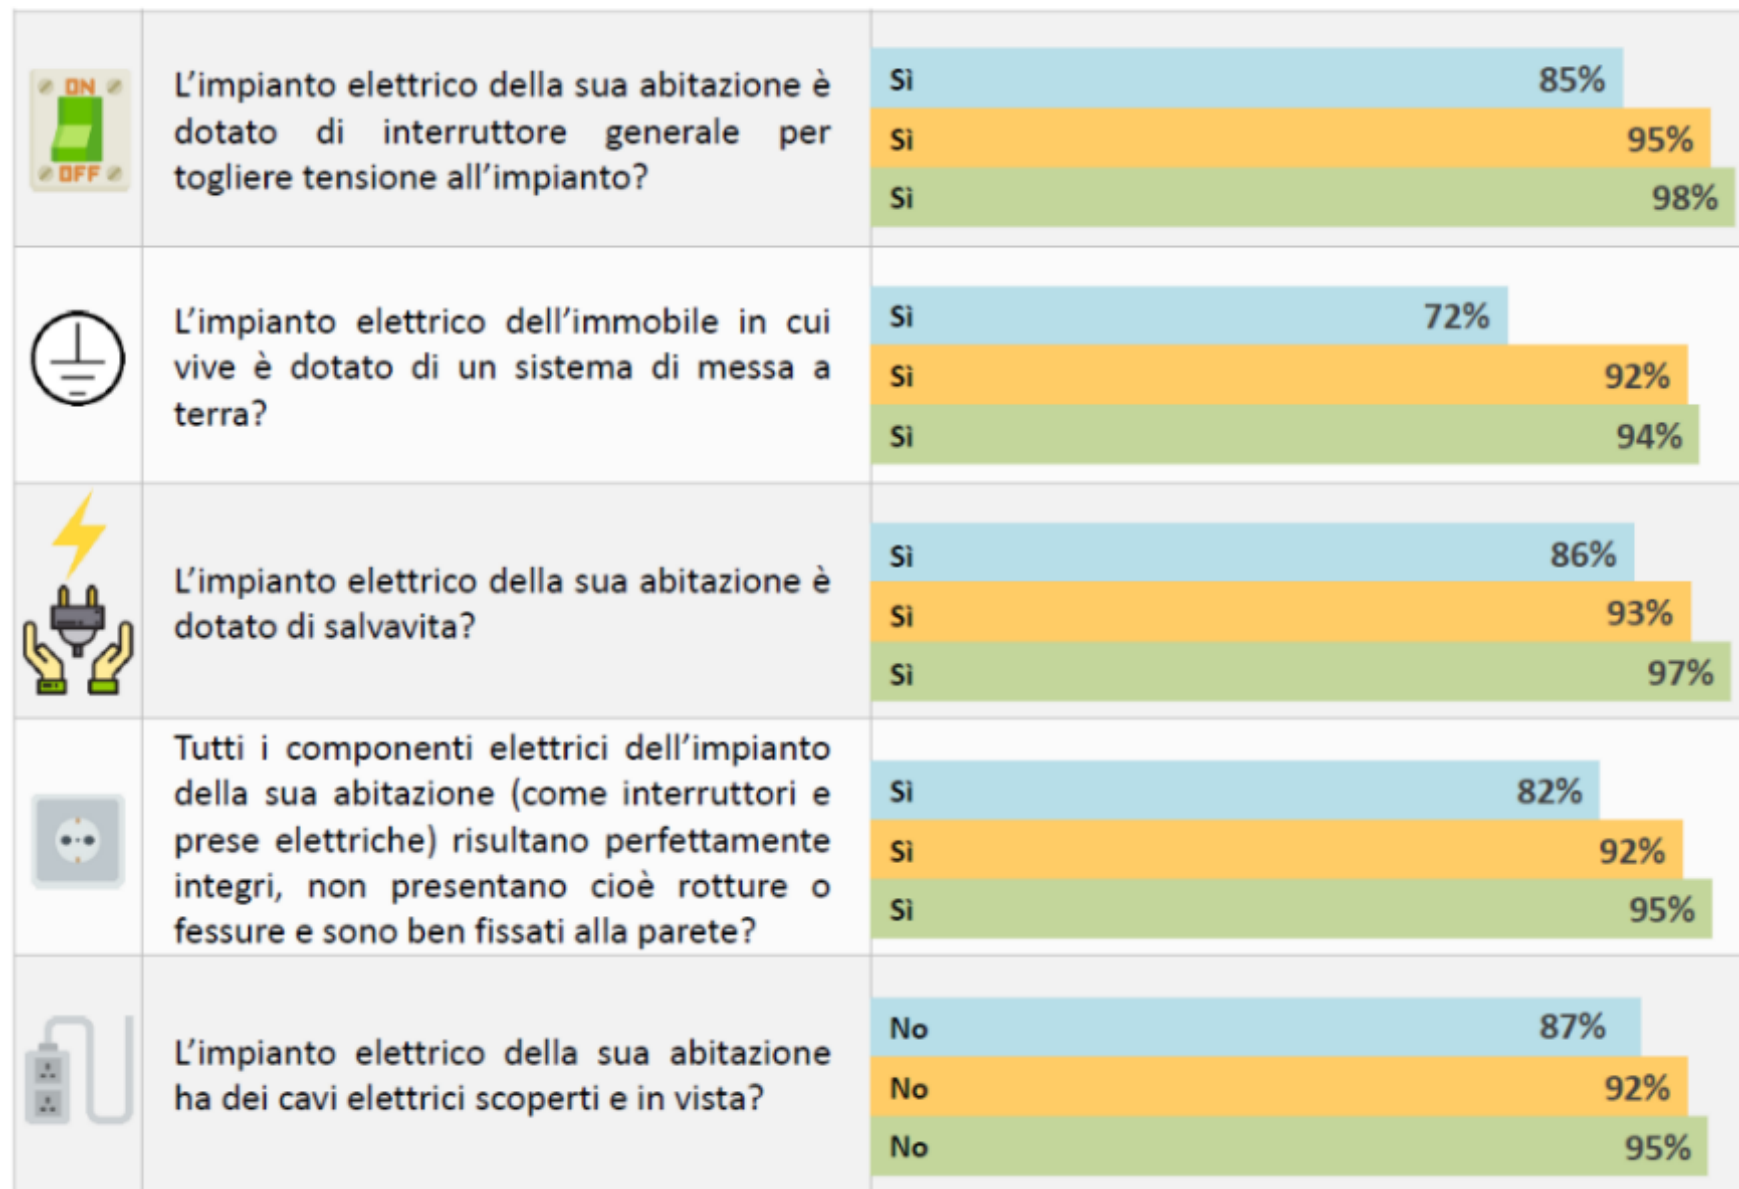

BASSA PERCEZIONE DEL RISCHIO

Quanto ritiene la sua abitazione un ambiente pericoloso, cioè un luogo in cui possono capitare incidenti domestici?

Parliamo dell'impianto elettrico della sua abitazione. Lei ritiene che sia un impianto elettrico a norma?

	18-34 anni	35-54 anni	Oltre 54 anni
Sì, è a norma	91%	94%	95%
No, non è a norma	5%	3%	4%
Non saprei	4%	3%	1%

Quanto ritiene sicuro l'impianto elettrico della sua abitazione?

Saprebbe spiegare quando un impianto elettrico di un'abitazione viene considerato NON a norma?

Domande poste per verificare se l'impianto dell'intervistato è a norma

18-34 anni

35-54 anni

Oltre 54 anni

% di impianti elettrici a norma in base a quanto dichiarato*

**% di coloro che sono risultati in regola con tutti i 5 requisiti riportati nella tabella a lato*