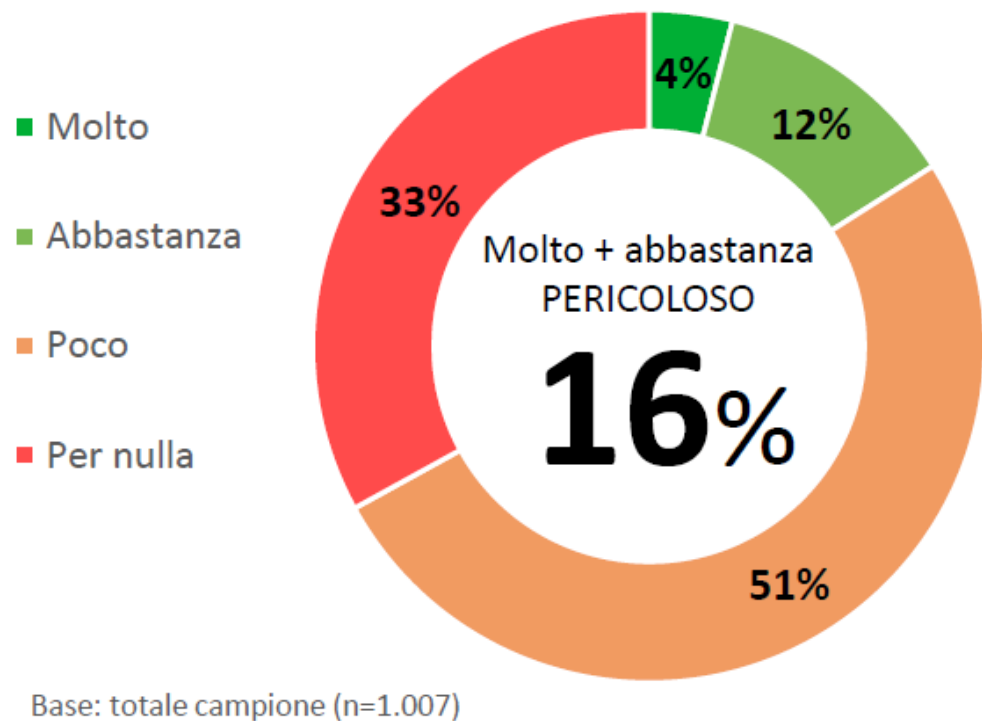

BASSA PERCEZIONE DEL RISCHIO

Quanto ritiene la sua abitazione un ambiente pericoloso, cioè un luogo in cui possono capitare incidenti domestici?