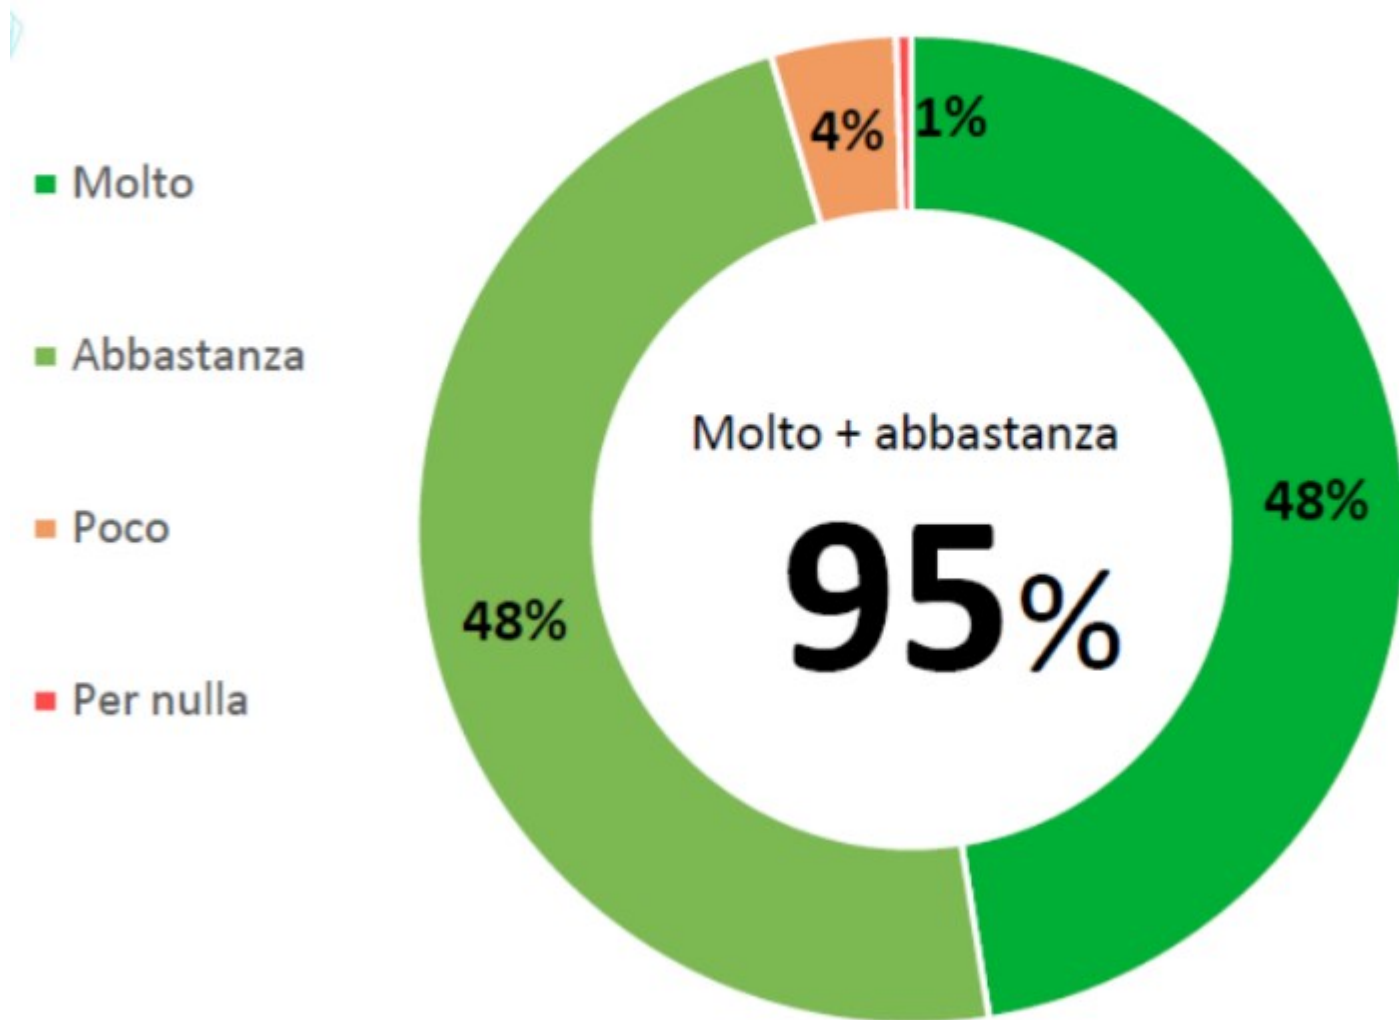

BASSA PERCEZIONE DEL RISCHIO

Quanto ritiene la sua abitazione un ambiente pericoloso, cioè un luogo in cui possono capitare incidenti domestici?

Parliamo dell'impianto elettrico della sua abitazione. Lei ritiene che sia un impianto elettrico a norma?

	18-34 anni	35-54 anni	Oltre 54 anni
Sì, è a norma	91%	94%	95%
No, non è a norma	5%	3%	4%
Non saprei	4%	3%	1%

Quanto ritiene sicuro l'impianto elettrico della sua abitazione?

Saprebbe spiegare quando un impianto elettrico di un'abitazione viene considerato NON a norma?