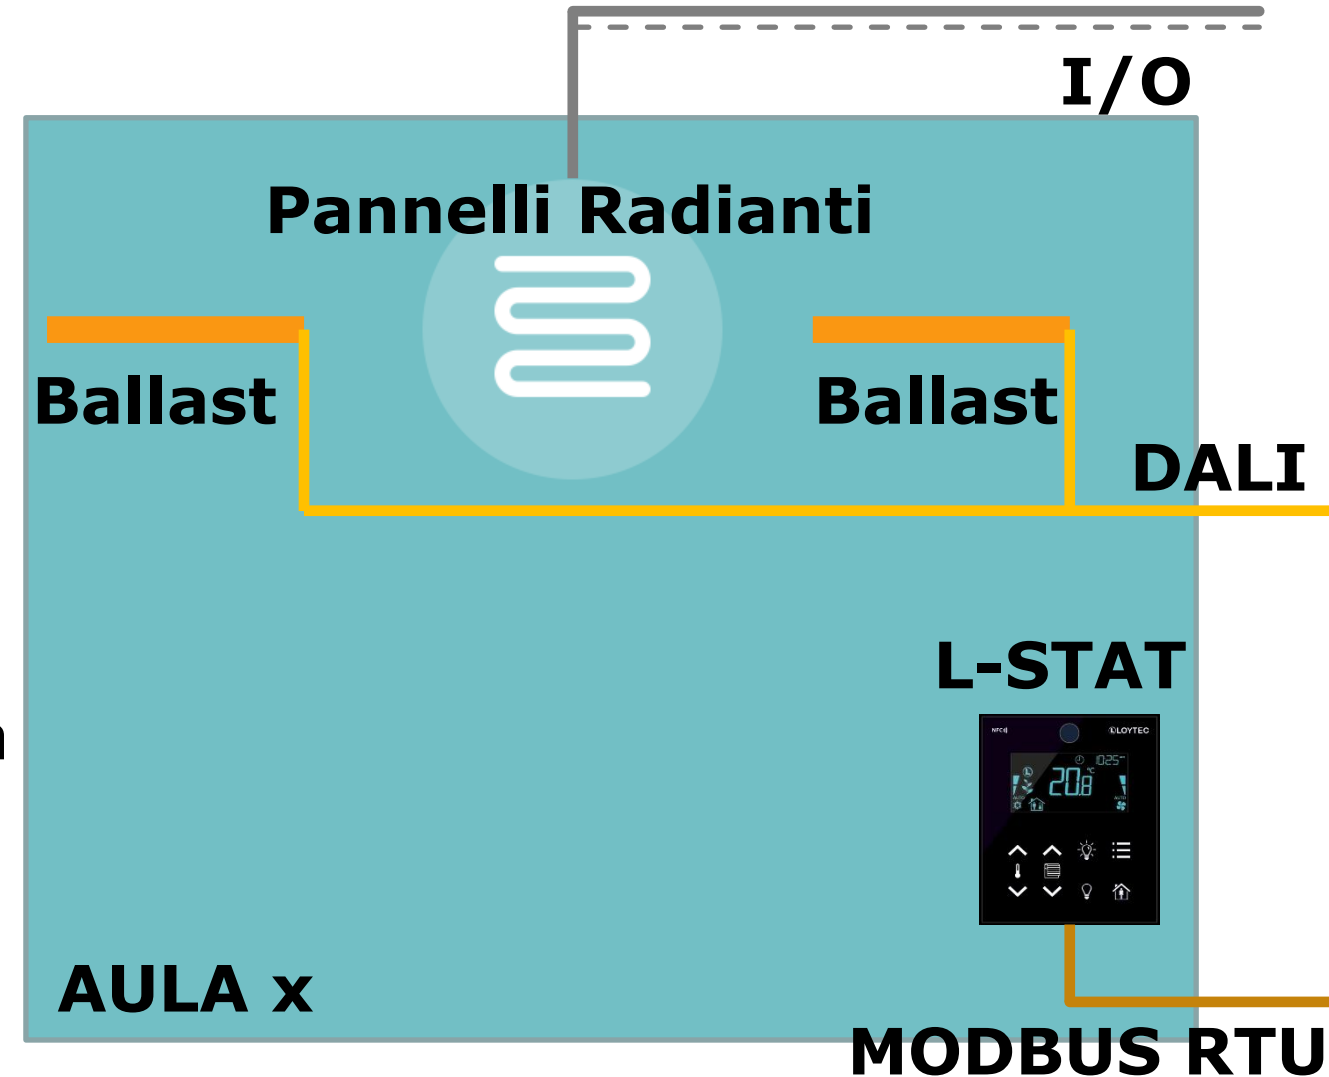

Nuovo Plesso Scolastico – Caso Studio

Gestione Ambiente/Segmento

Funzionalità Richieste

- Gestione Illuminazione su DALI
- Gestione Pannelli Radianti aule e Ventilconvettori corridoi
- Pannello locale con comunicazione su protocollo standard

Funzionalità non richieste ma già previste nella libreria

- Gestione Tapparelle/Oscuranti
- Gestione Ventilazione