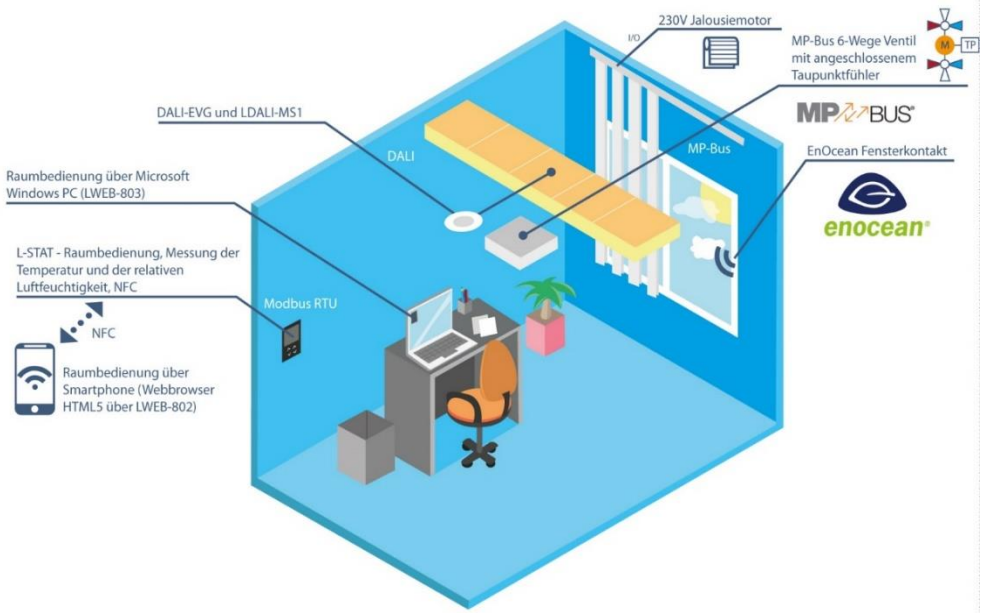

Scopo principale del progetto è quello di gestire su IP il sistema di automazione degli ambienti per la parte di illuminazione e riscaldamento di un nuovo plesso scolastico di circa 40 aule strutturato su due piani:

Nuovo Plesso Scolastico – Caso Studio

Gestione Building

Funzionalità Richieste

- Interfacciamento con Sistemi terze parti per gestione UTA e modulo ACS
- Sistema di Supervisione impianto su protocolli Standard

LONMARK®
PARTNER

Controllo ambiente: comfort & efficienza

Sistema Configurabile L-ROC

UNI EN 15232 / ISO 52120

Sistema L-ROC: dai segmenti all'edificio

Nuovo Plesso Scolastico – Caso Studio

Gestione Ambiente/Segmento

- Gestione Tapparelle/Oscuranti
- Gestione Ventilazione

Schema a blocchi modulare

Dispositivi LOYTEC

- **N°6 LROC-400,**
- **N°29 LSTAT-800-G3-L3**
- **N°10 LSTAT-800-G3-L1**

Infrastruttura di sistema su IP