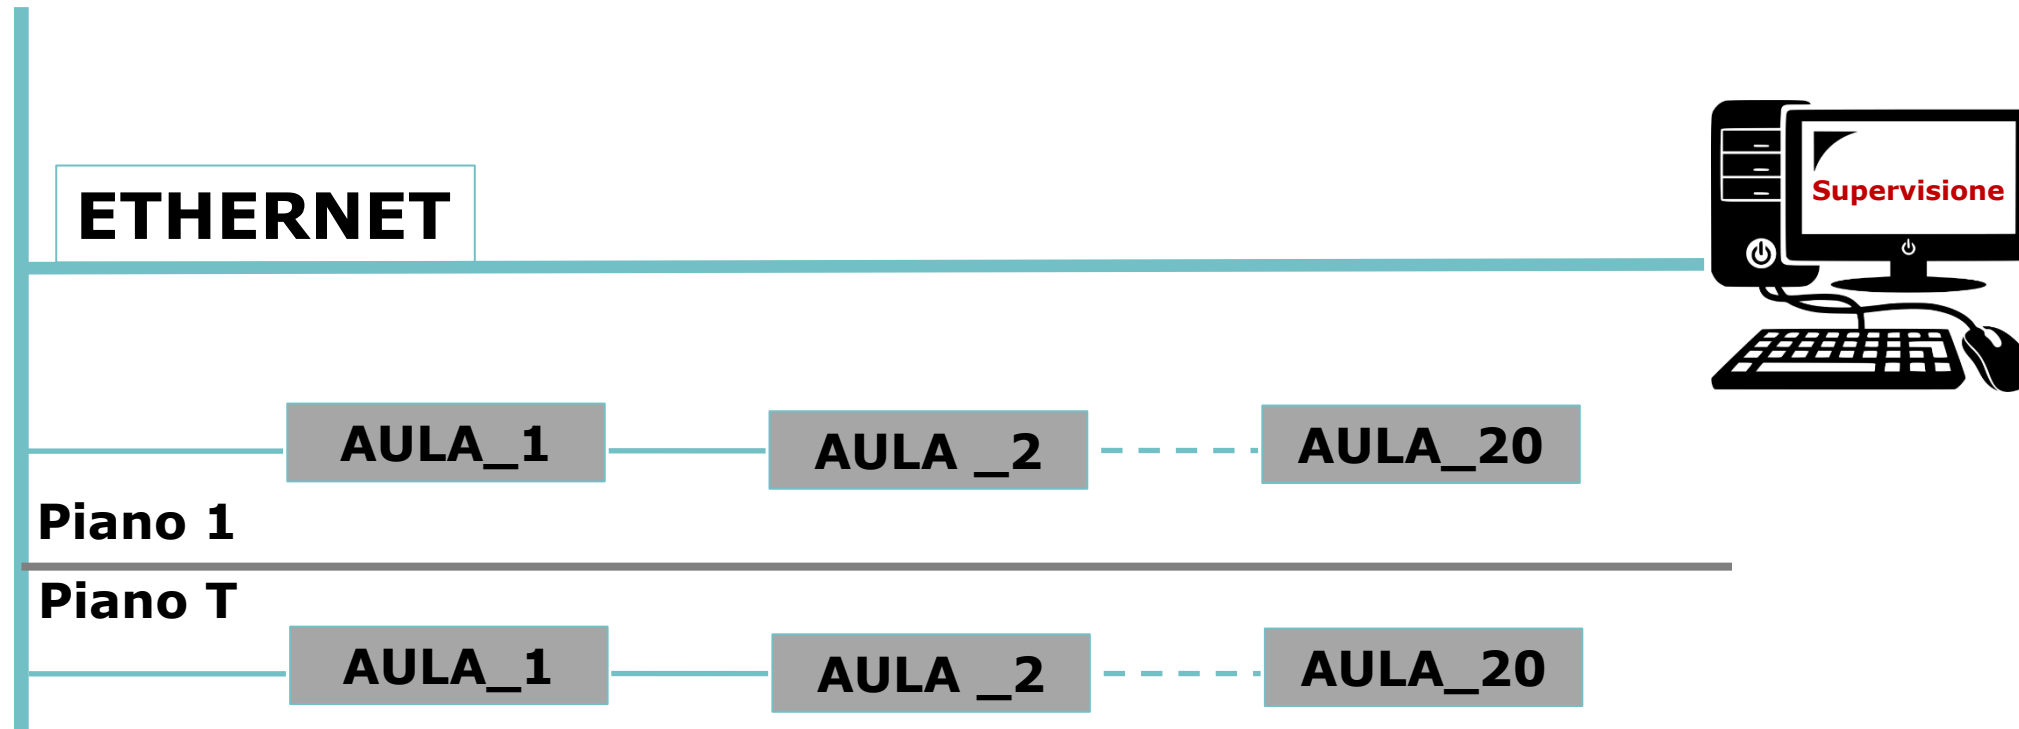

Scopo principale del progetto è quello di gestire su IP il sistema di automazione degli ambienti per la parte di illuminazione e riscaldamento di un nuovo plesso scolastico di circa 40 aule strutturato su due piani: