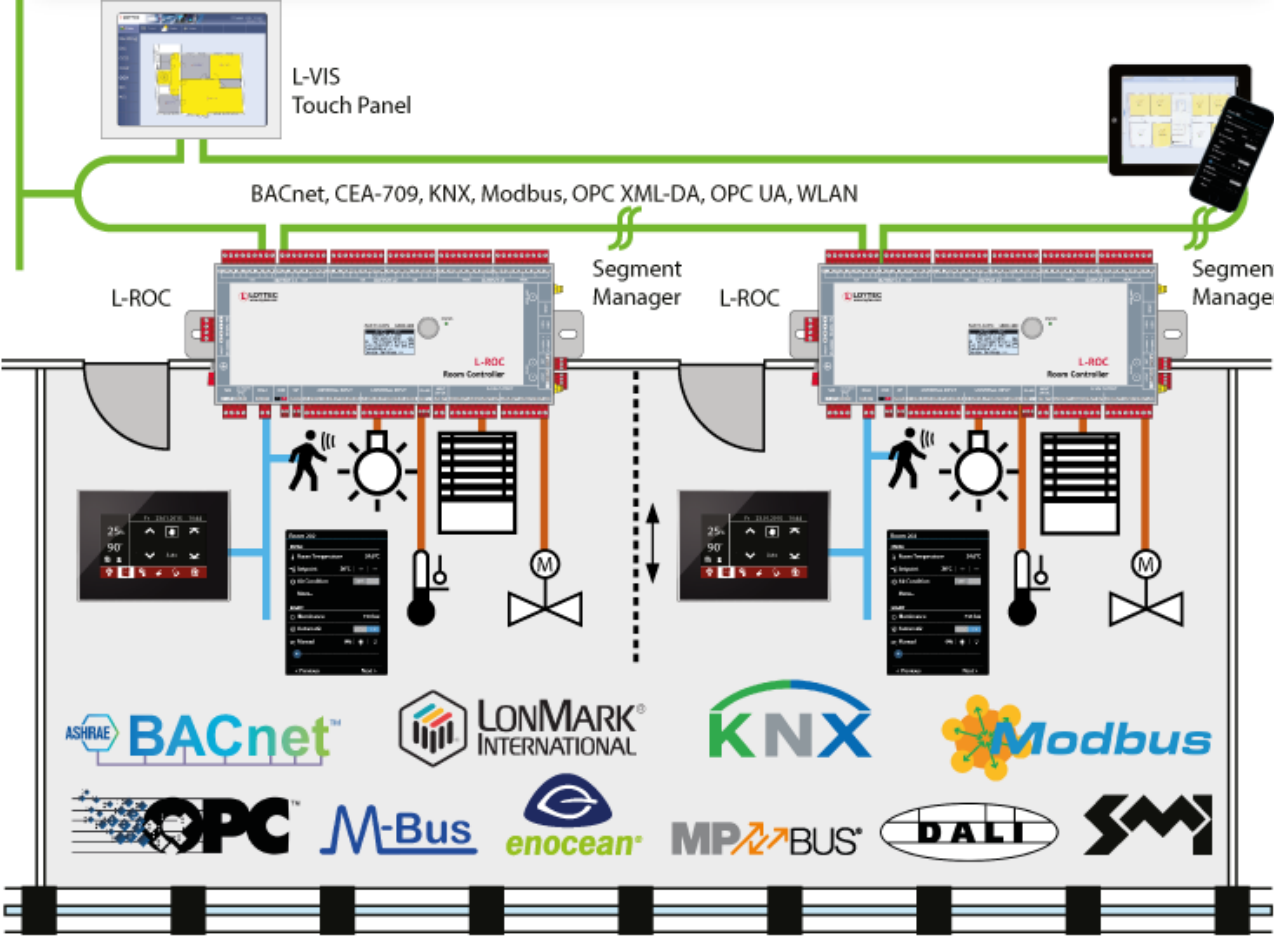

Scopo principale del progetto è quello di gestire su IP il sistema di automazione degli ambienti per la parte di illuminazione e riscaldamento di un nuovo plesso scolastico di circa 40 aule strutturato su due piani:

Nuovo Plesso Scolastico – Caso Studio

Gestione Building

Funzionalità Richieste

- Interfacciamento con Sistemi terze parti per gestione UTA e modulo ACS
- Sistema di Supervisione impianto su protocolli Standard

LONMARK®
PARTNER

Controllo ambiente: comfort & efficienza

Sistema Configurabile L-ROC

UNI EN 15232 / ISO 52120

Sistema L-ROC: dai segmenti all'edificio

Nuovo Plesso Scolastico – Caso Studio

Gestione Ambiente/Segmento

- Gestione Tapparelle/Oscuranti
- Gestione Ventilazione

Schema a blocchi modulare

Dispositivi LOYTEC

- **N°6 LROC-400,**
- **N°29 LSTAT-800-G3-L3**
- **N°10 LSTAT-800-G3-L1**

Infrastruttura di sistema su IP