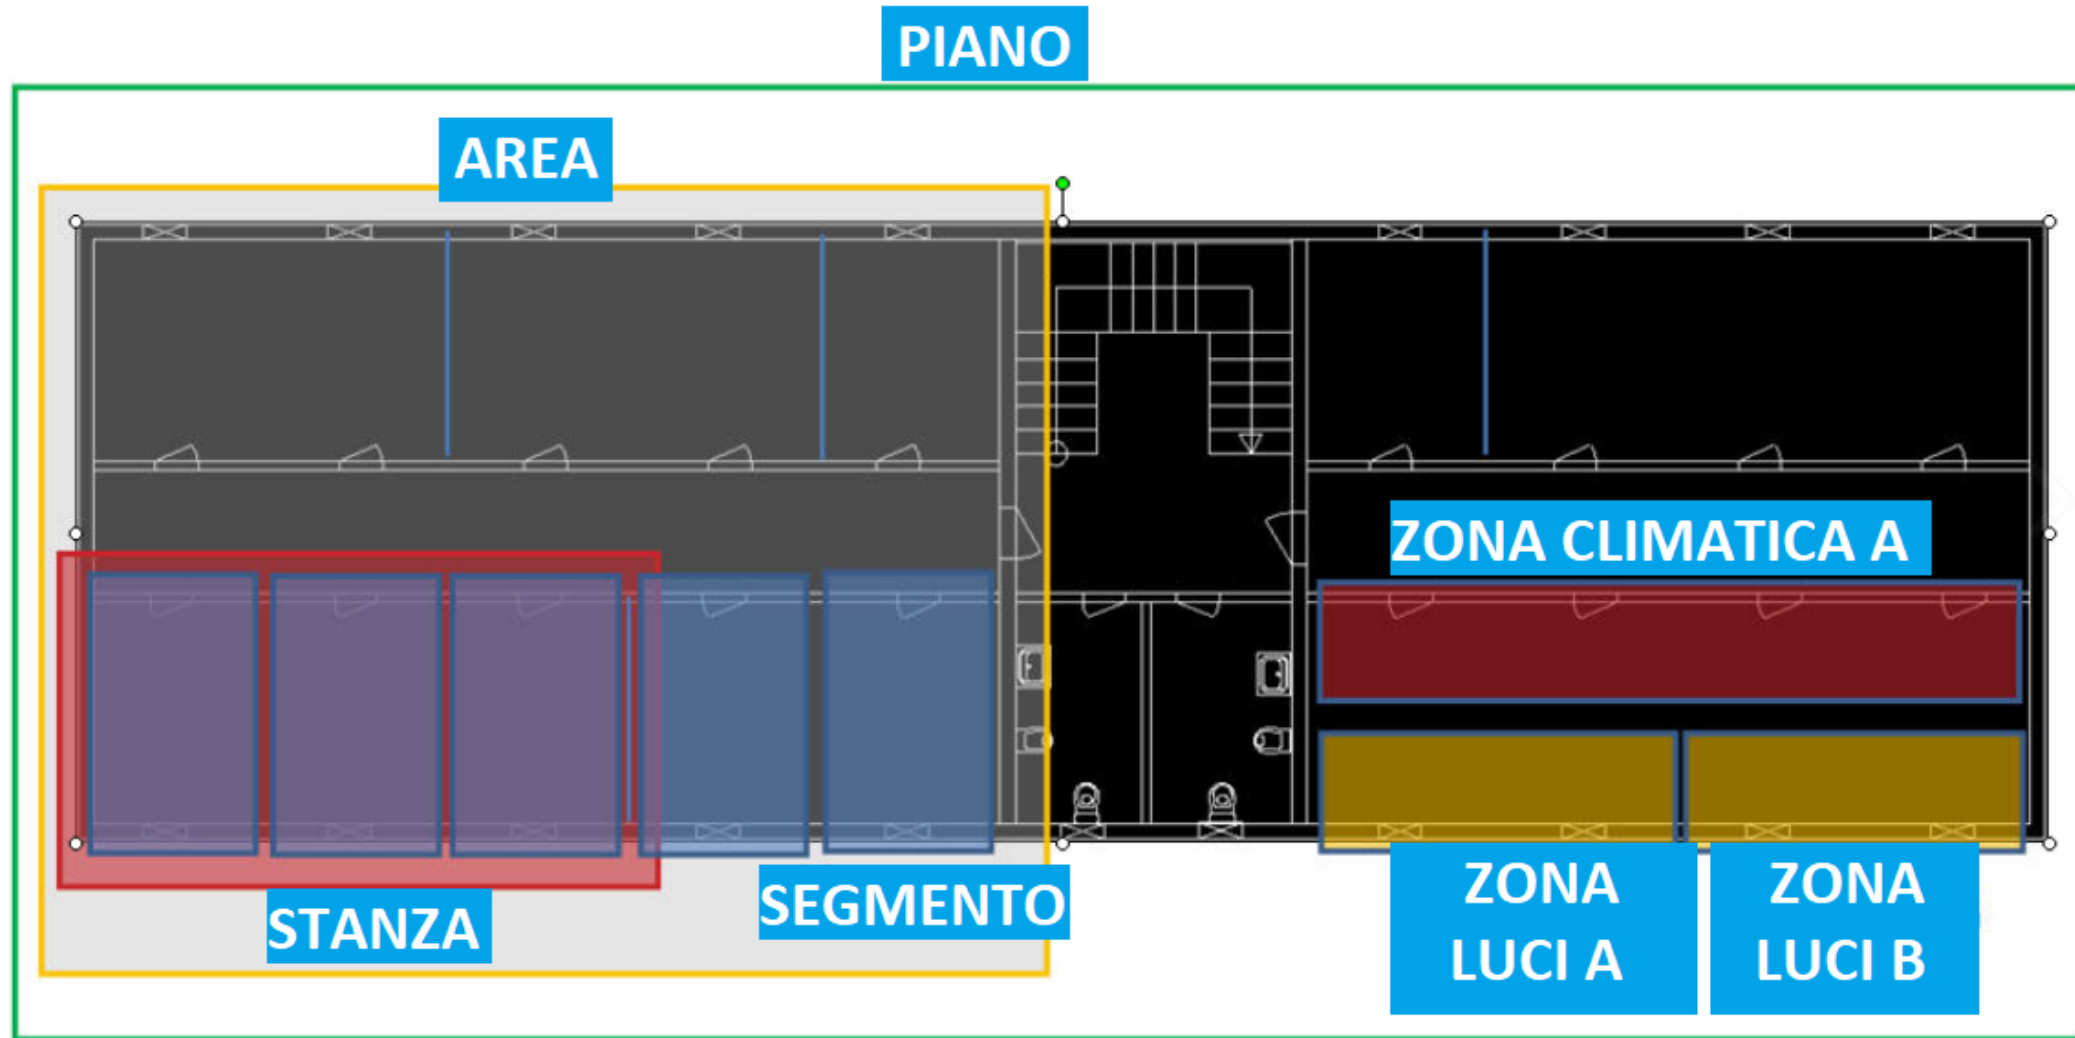

Scopo principale del progetto è quello di gestire su IP il sistema di automazione degli ambienti per la parte di illuminazione e riscaldamento di un nuovo plesso scolastico di circa 40 aule strutturato su due piani:

Nuovo Plesso Scolastico – Caso Studio

Gestione Building

Funzionalità Richieste

- Interfacciamento con Sistemi terze parti per gestione UTA e modulo ACS
- Sistema di Supervisione impianto su protocolli Standard

LONMARK®
PARTNER

Controllo ambiente: comfort & efficienza

Sistema Configurabile L-ROC

UNI EN 15232 / ISO 52120

Sistema L-ROC: dai segmenti all'edificio

Nuovo Plesso Scolastico – Caso Studio

Gestione Ambiente/Segmento

- Gestione Tapparelle/Oscuranti
- Gestione Ventilazione

Schema a blocchi modulare

Dispositivi LOYTEC

- **N°6 LROC-400,**
- **N°29 LSTAT-800-G3-L3**
- **N°10 LSTAT-800-G3-L1**

Infrastruttura di sistema su IP