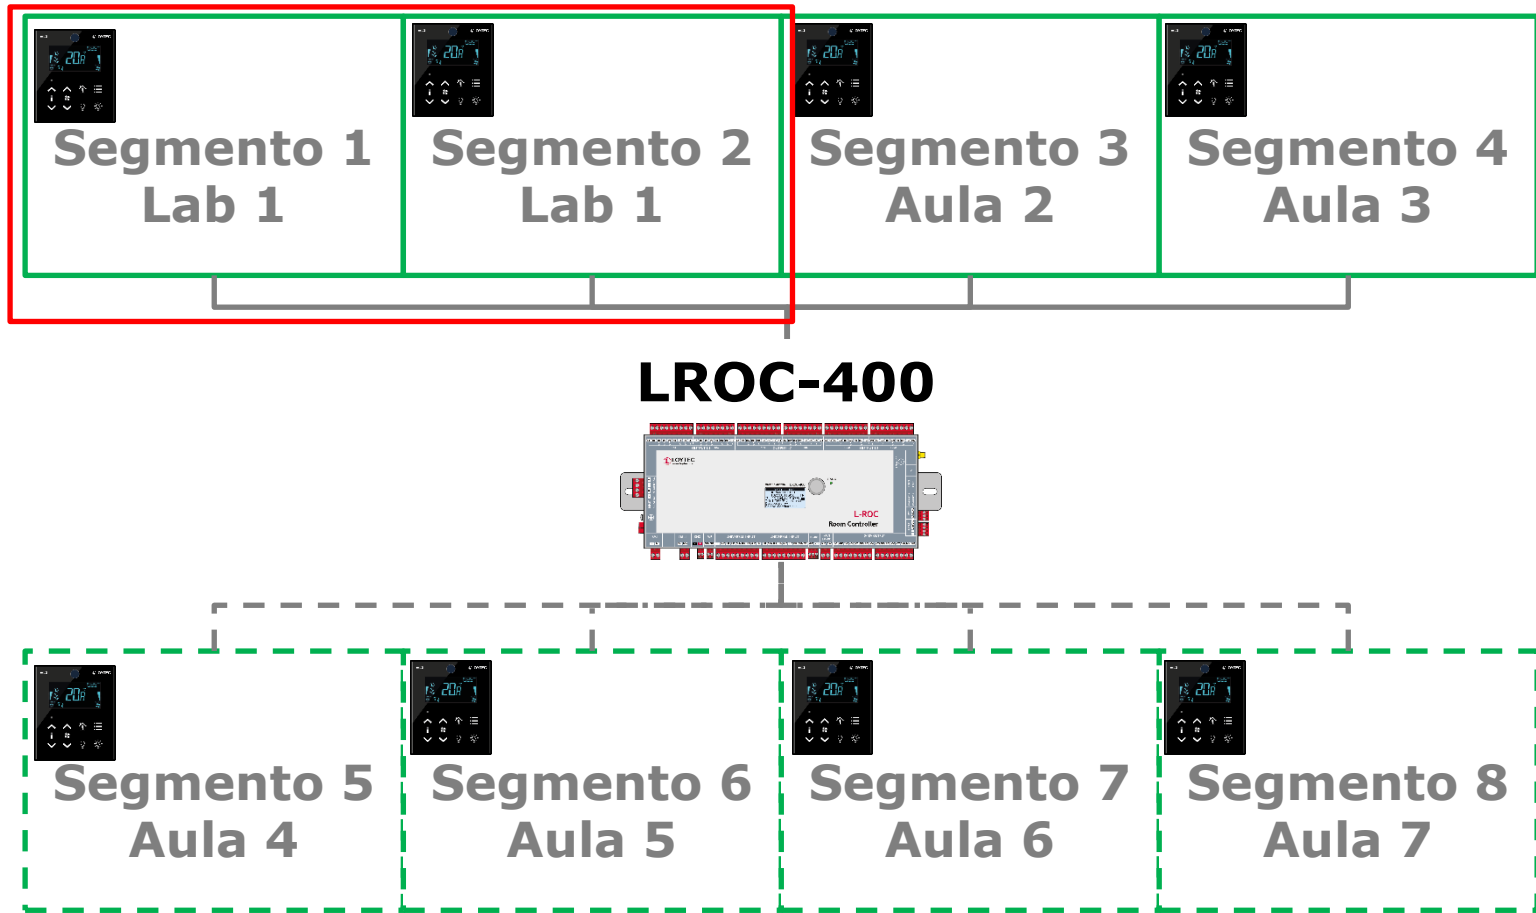

LONMARK®
PARTNER

Controllo ambiente: comfort & efficienza

Sistema Configurabile L-ROC

UNI EN 15232 / ISO 52120

Sistema L-ROC: dai segmenti all'edificio

Nuovo Plesso Scolastico – Caso Studio

Gestione Ambiente/Segmento

- Gestione Tapparelle/Oscuranti
- Gestione Ventilazione

Schema a blocchi modulare

Dispositivi LOYTEC

- **N°6 LROC-400,**
- **N°29 LSTAT-800-G3-L3**
- **N°10 LSTAT-800-G3-L1**

Infrastruttura di sistema su IP