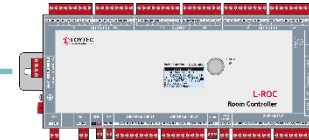

- Gestione Tapparelle/Oscuranti
- Gestione Ventilazione

Schema a blocchi modulare

Dispositivi LOYTEC

- **N°6 LROC-400,**
- **N°29 LSTAT-800-G3-L3**
- **N°10 LSTAT-800-G3-L1**

Infrastruttura di sistema su IP

ETHERNET / BACnet/IP

L-ROC_1

L-ROC_2

L-ROC_3

L-ROC_4

L-ROC_5

L-ROC_6

Piano 1