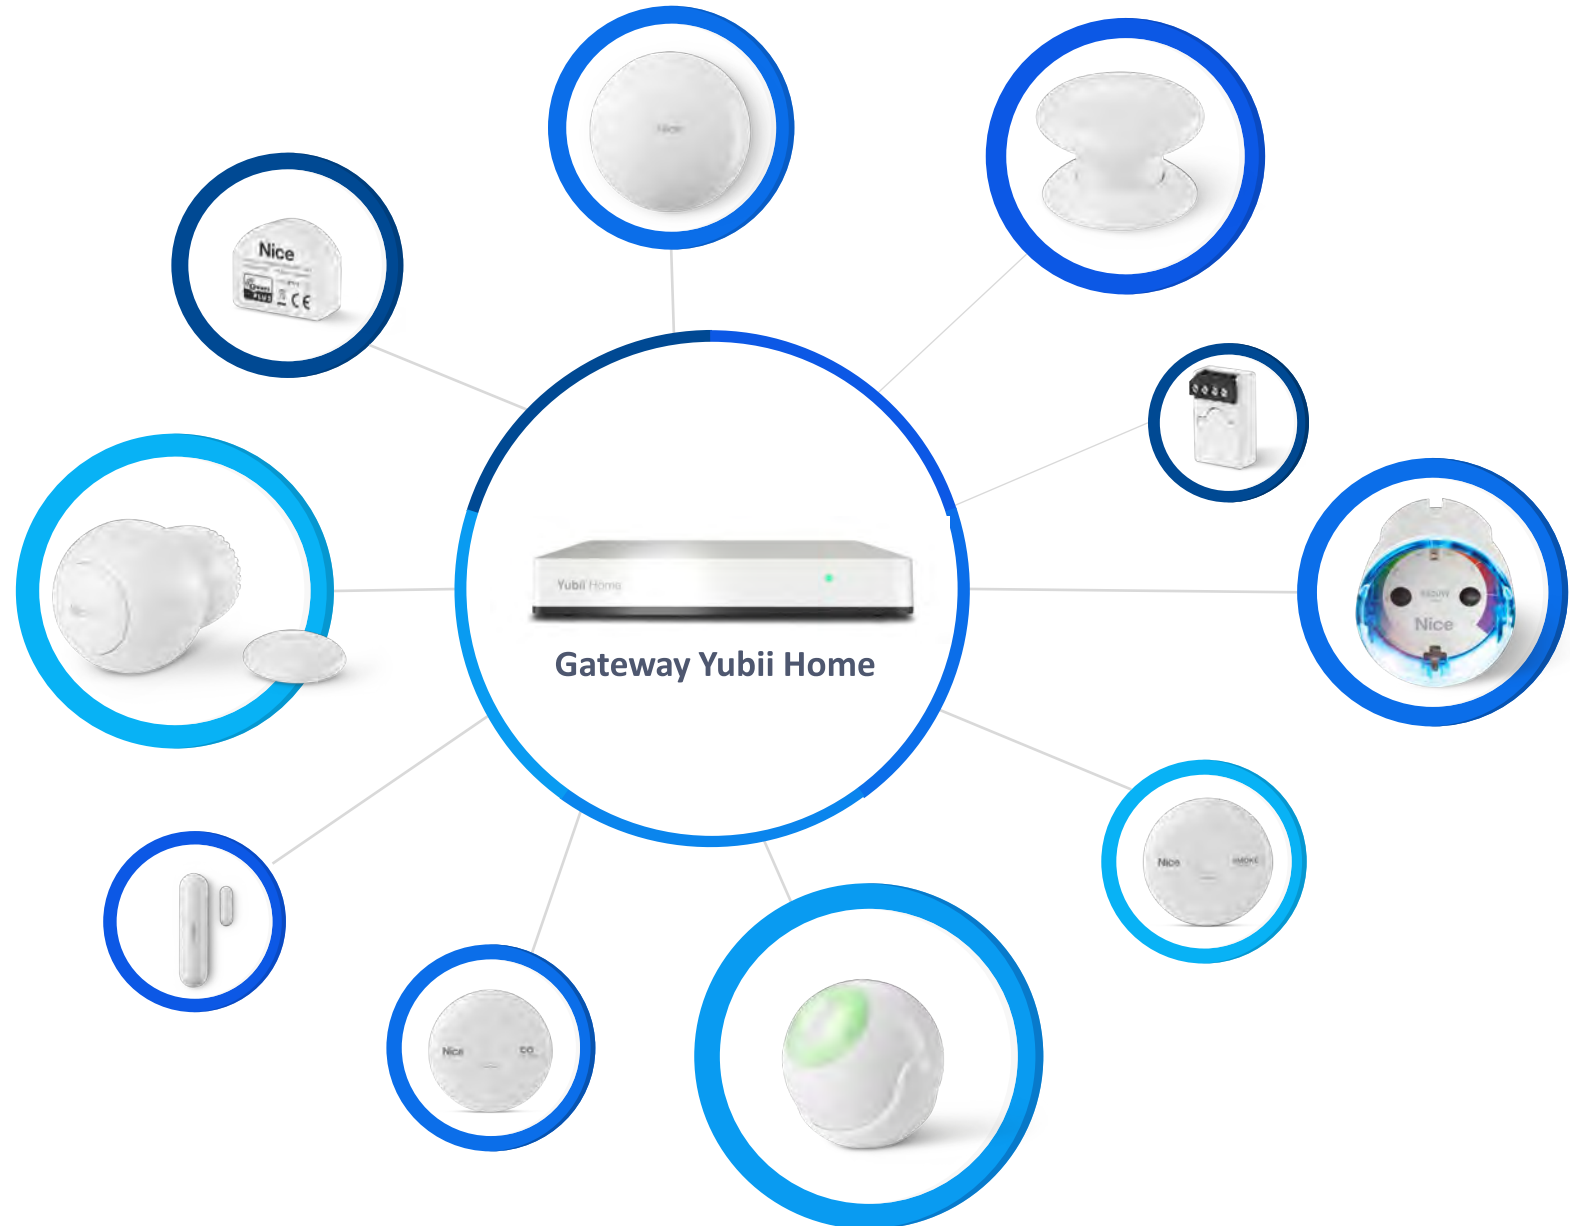

App Yubii Home unica
per l'autenticazione e il controllo
dell'intero sistema

Controllo remoto della casa
da app per smartphone, tablet e
smartwatch, comandi gestuali

Misurazione della potenza
e funzioni di sicurezza

Yubii Home App

Ecosistema Yubii per la casa intelligente

Il gateway, cuore del sistema,
gestisce e comunica
con tutti i dispositivi Smart
della casa.

Smart Home – Soluzioni

Gestione intelligente dell'illuminazione e carichi elettrici

Gestione intelligente del riscaldamento e monitoraggio dei consumi

Gestione intelligente e controllo totale della casa: automazioni per schermature solari, cancelli, garage e allarme

Nice

Progetti Smart

Nice