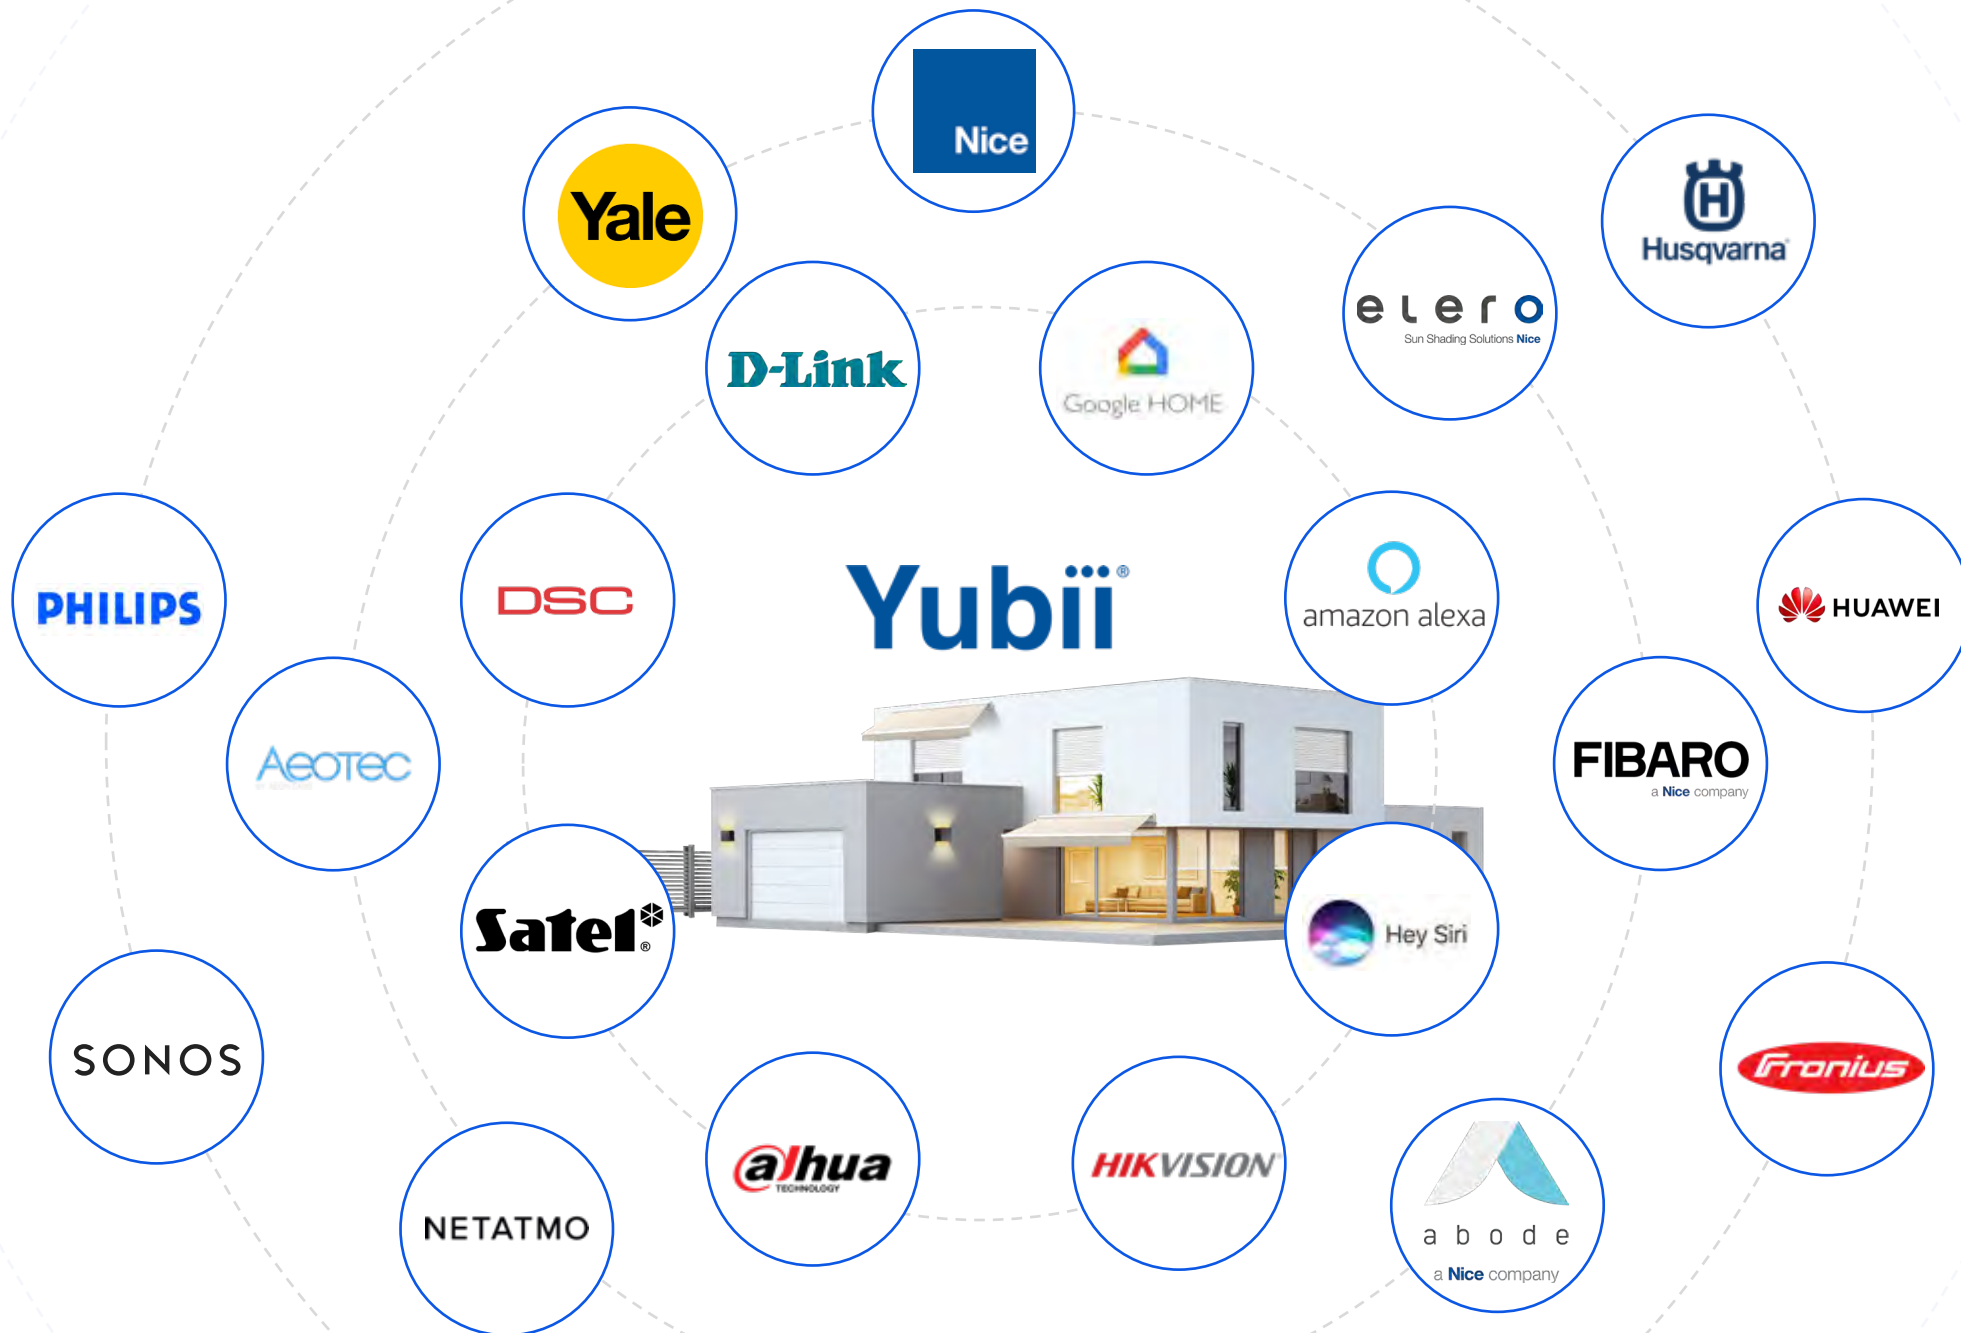

Compatibili Con Alexa, Google Home e Siri

04. Efficienza energetica

Controllo del consumo di energia di tutti i dispositivi collegati

05. Efficienza dei costi

Migliore gestione dei dispositivi per un maggiore risparmio economico

06. Tecnologia Nice Mesh

Che permette l'estensione della portata radio e alta sicurezza

Nice

Connettività

Un unico
ecosistema,
molte soluzioni
integrate.

Nice

L'intera casa in una piattaforma

Yubii Home
è compatibile con:

App Yubii Home unica
per l'autenticazione e il controllo
dell'intero sistema

Controllo remoto della casa
da app per smartphone, tablet e
smartwatch, comandi gestuali

Misurazione della potenza
e funzioni di sicurezza

Yubii Home App

Ecosistema Yubii per la casa intelligente

Il gateway, cuore del sistema,
gestisce e comunica
con tutti i dispositivi Smart
della casa.

Smart Home – Soluzioni

Gestione intelligente dell'illuminazione e carichi elettrici