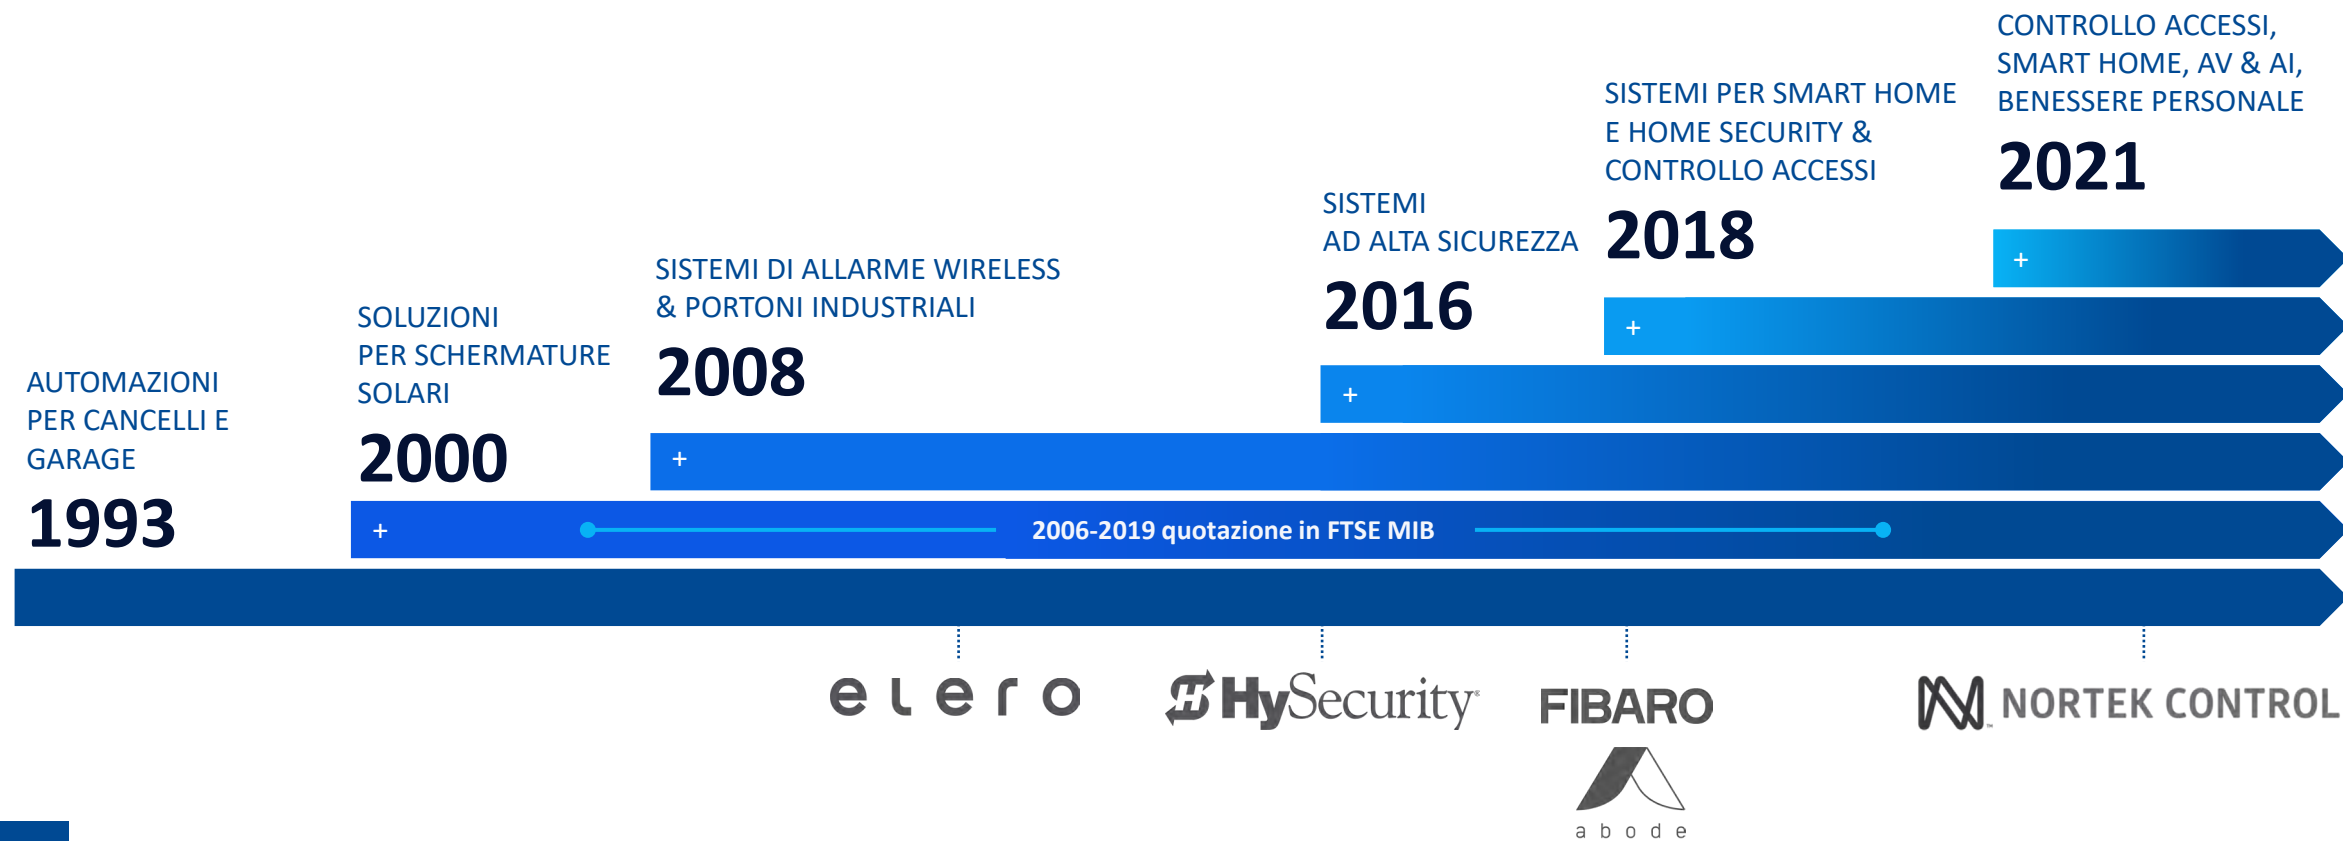

L'evoluzione di Nice